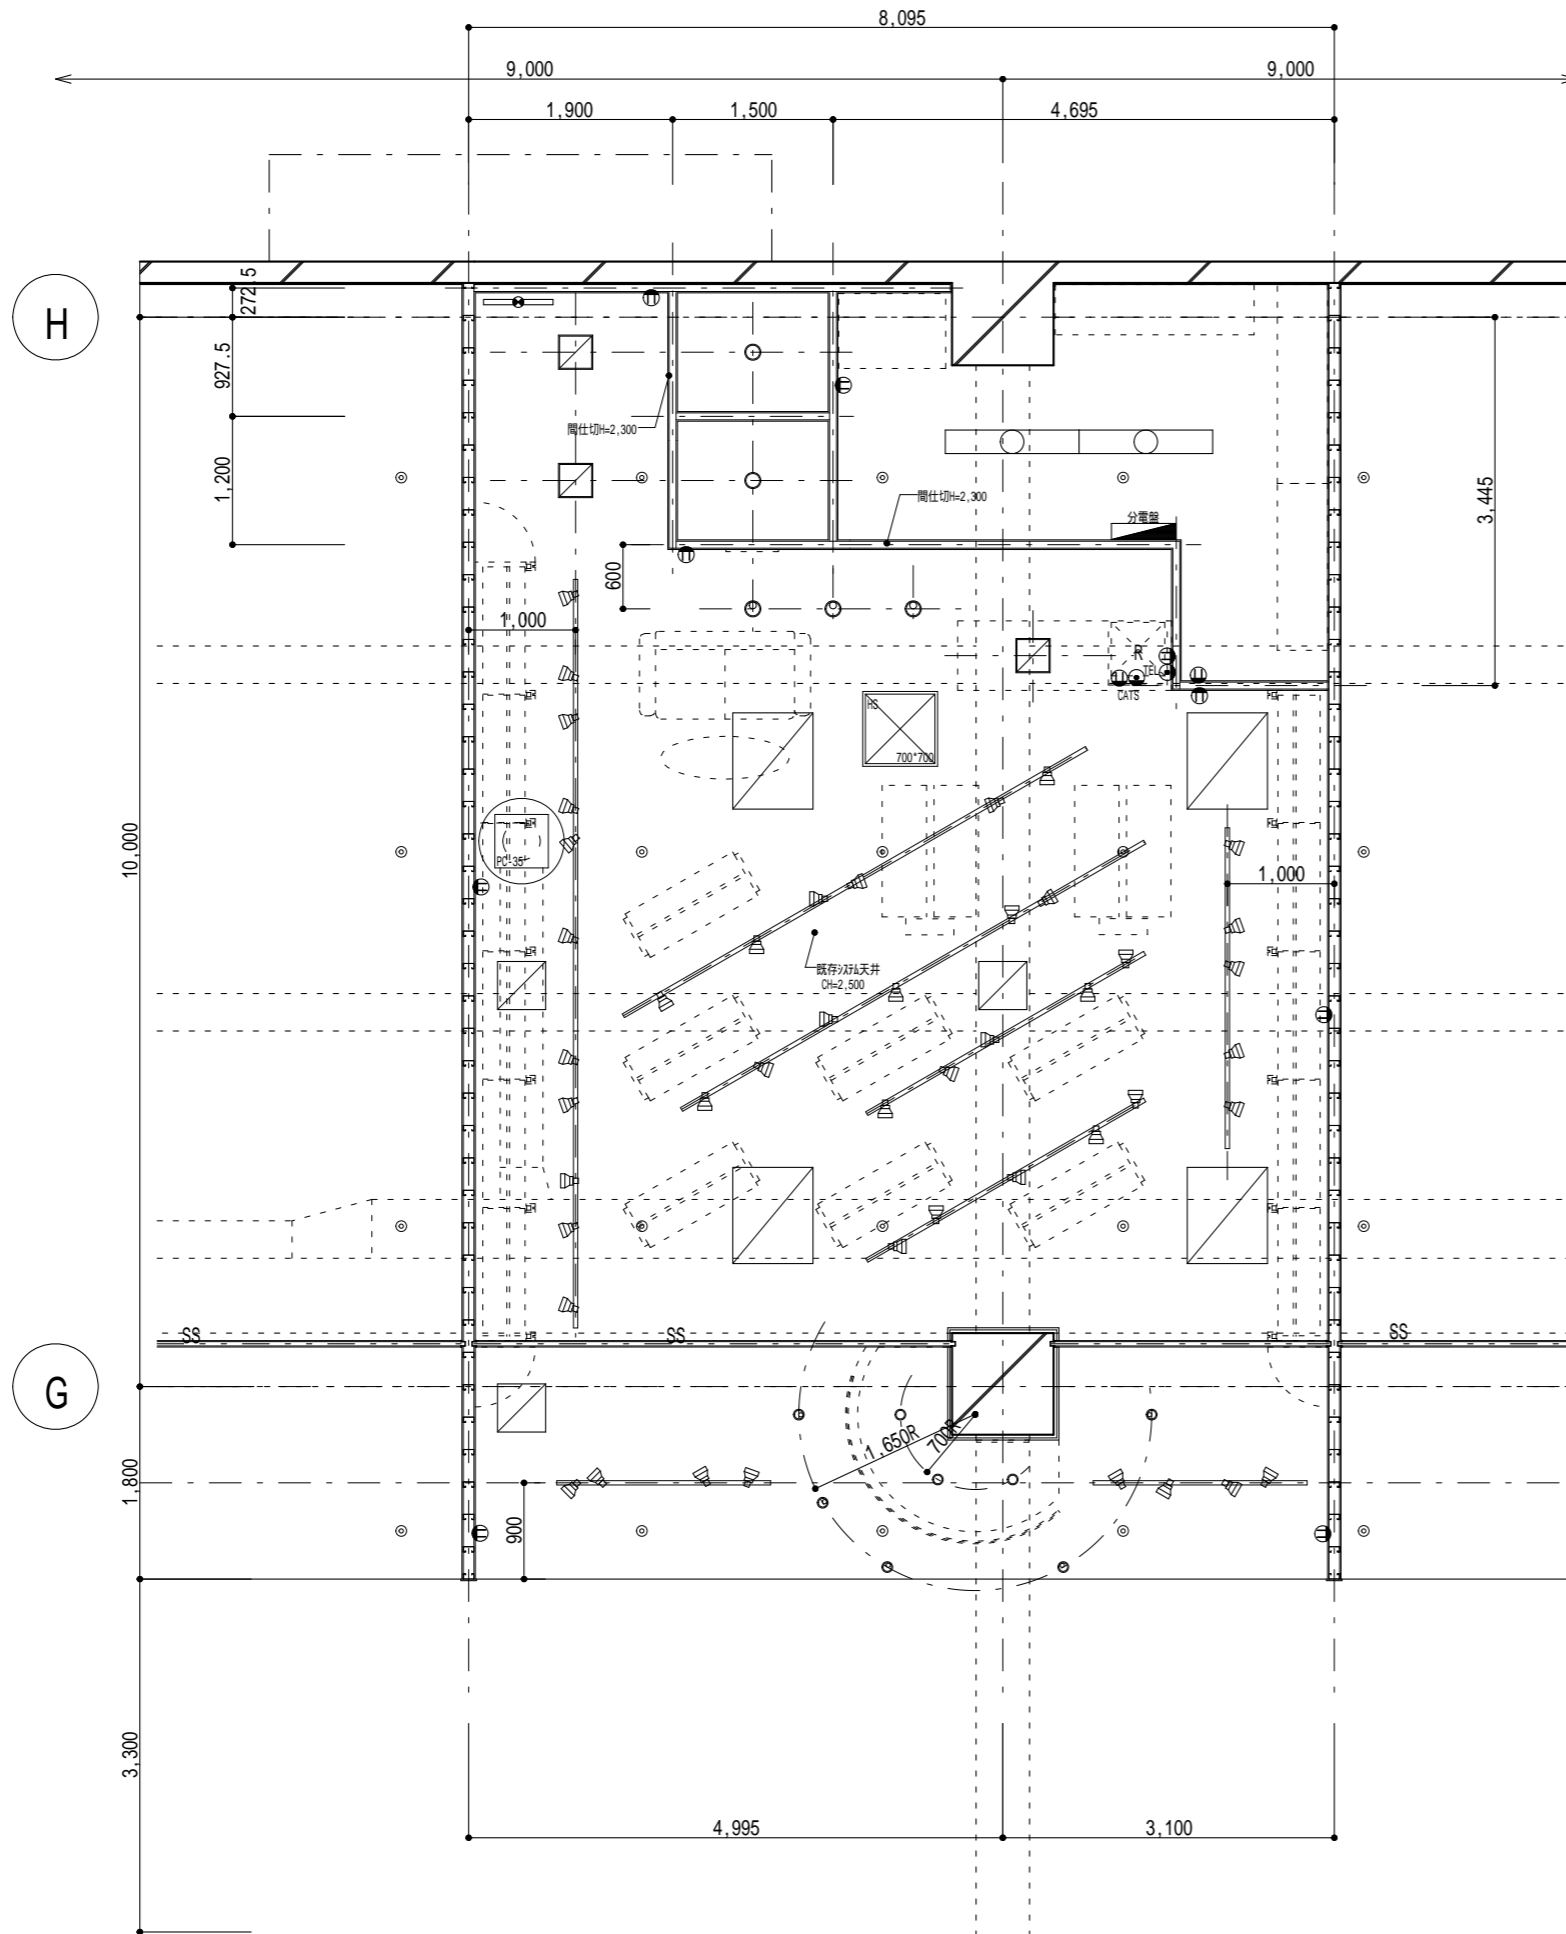

9

記号	品名・品番	数量	VA	備考
	<ENDO> BASE FL リングライト20/15 EK-7416W FPL27W*2灯	3	243	
	配線ダクト			
	<ENDO> SPOT LIGHT FIX60 ES-8330WM ダイヤモンド球75W型65W 30°	46	2990	
	<ENDO> BASE DOWN 150 ED-3921B L'-L球150W散光型	2	300	
	<ENDO> DOWN SPOT 150 ED-4195W 70°ダイヤモンド球85W 20°	2	170	
	<ENDO> BASE DOWN 100 ED-3206WA 80°リング球100W	3	300	
	<ENDO> UNIVERSAL DOWN 100 ED-4367W 12V°ダイヤモンド球85W型60W広角	5	300	
	FL40W2灯型	2	240	
	誘導灯	2		取り付け位置、数量、器具種類等は内覧指導による。
	既存FL-1	4		
	既存FL-2	3		
	吸気口			
	吹出口			
	リングライト			
	コンセント	11	1650	
	CD管 (CATS用)	1		
	CD管 (電話用)	1		